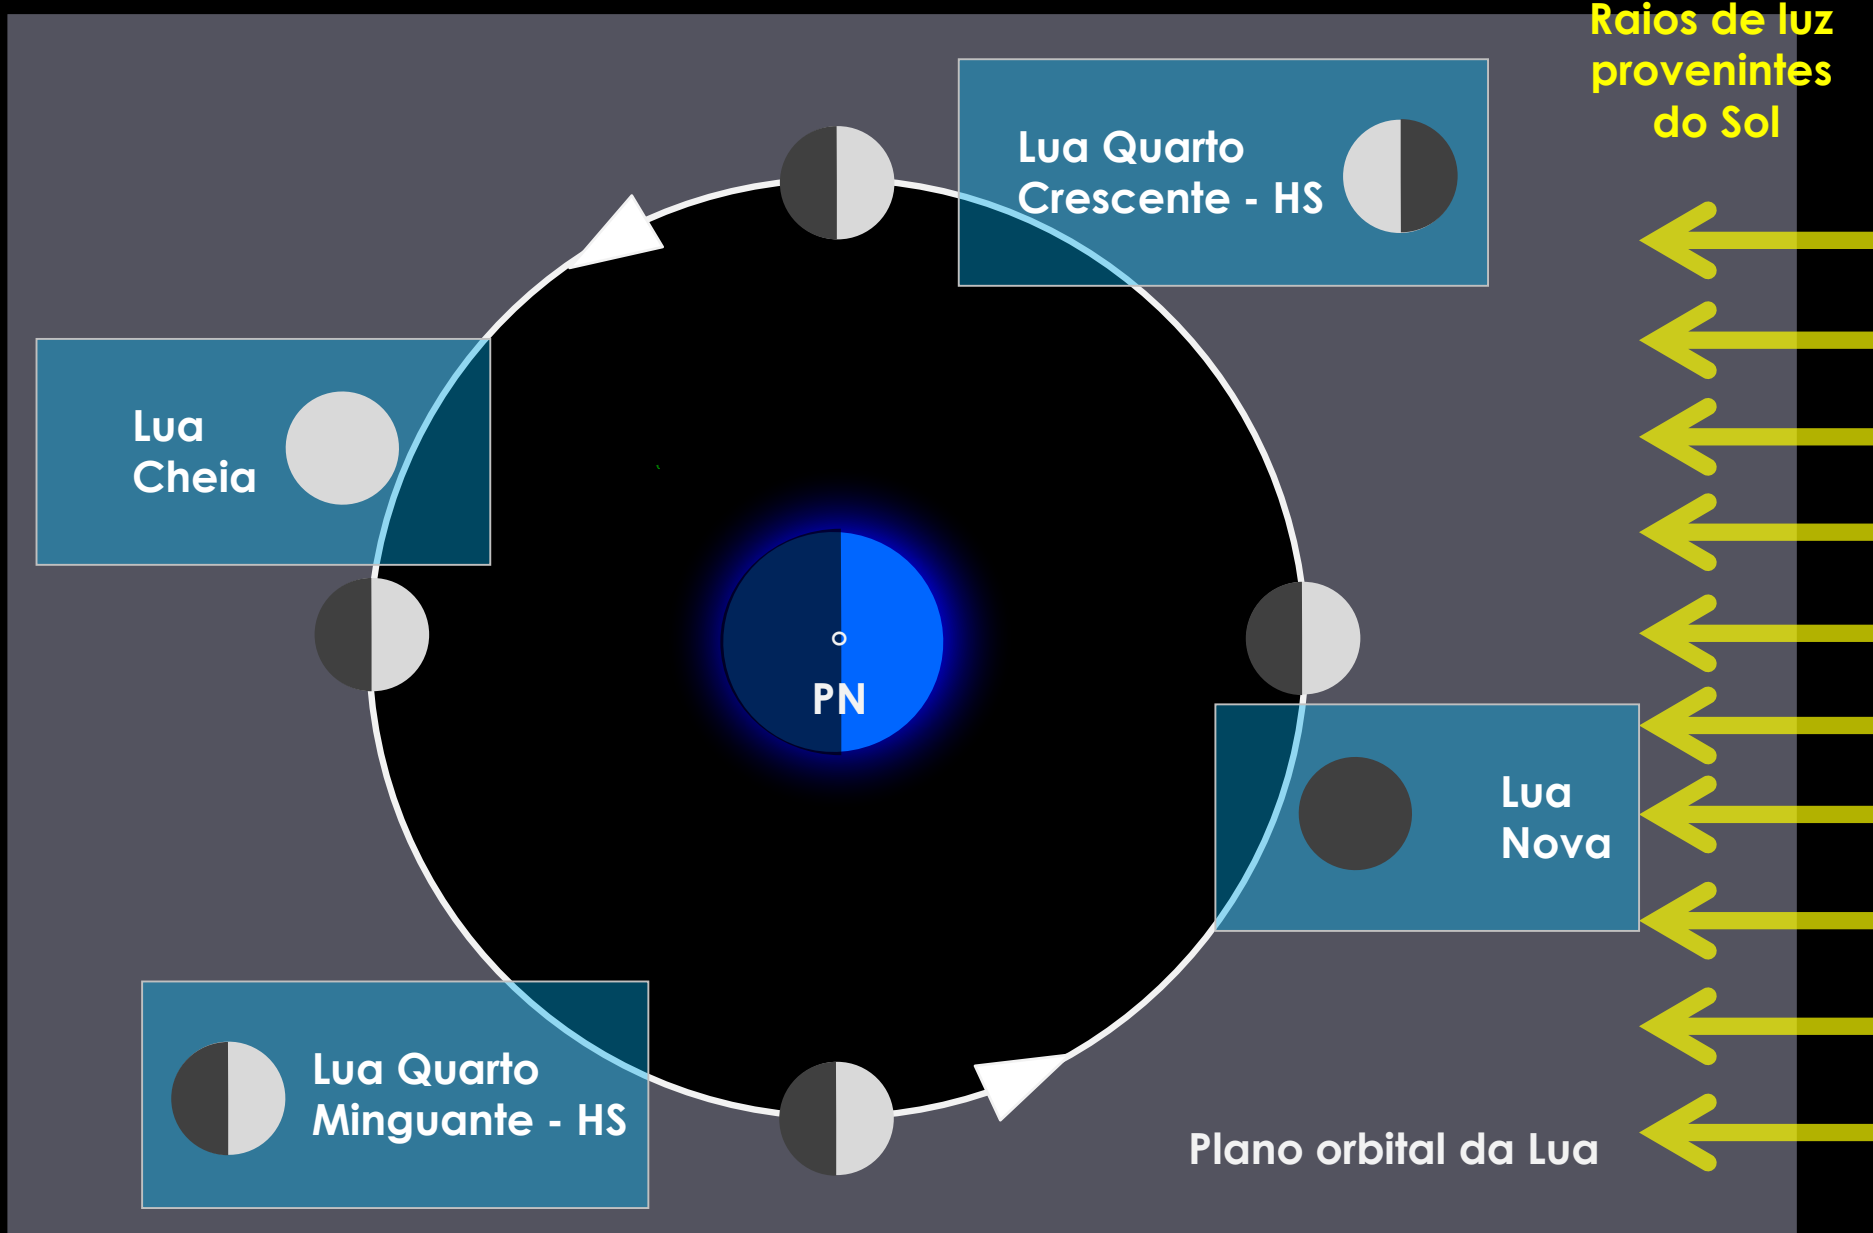

Fases minguantes:

- ❖ Lua faz um “**D**” (para quem está no hemisfério **sul**)*
- ❖ Parte iluminada para o **Leste**
- ❖ Lua é vista **de madrugada e pela manhã**

Por que a Lua
apresenta fases?

Raios de luz
provenientes do Sol

Plano orbital da Lua

Figura fora de escala

Crédito da imagem: André Luiz da Silva/CDA/CDCC

Figura fora de escala

Crédito da imagem: André Luiz da Silva/CDA/CDCC

Complementos

A Luz Cinérea

Rodrigo Andolfato

“Superlua”

“Superlua”

**Lua Cheia
Média**

“Minilua”

“Superlua”

Lunar perigee (33.48")
(356,700 km)

2007 Oct 26 12:02:39 UT

Lunar Apogee (29.40")
(406,300 km)

2007 Apr 3 08:50:54 UT

12% smaller

Lua Azul

MARÇO - 2018						
S	T	Q	Q	S	S	D
			1	2	3	4
5	6	7	8	9	10	11
12	13	14	15	16	17	18
19	20	21	22	23	24	25
26	27	28	29	30	31	

1

9

17

24