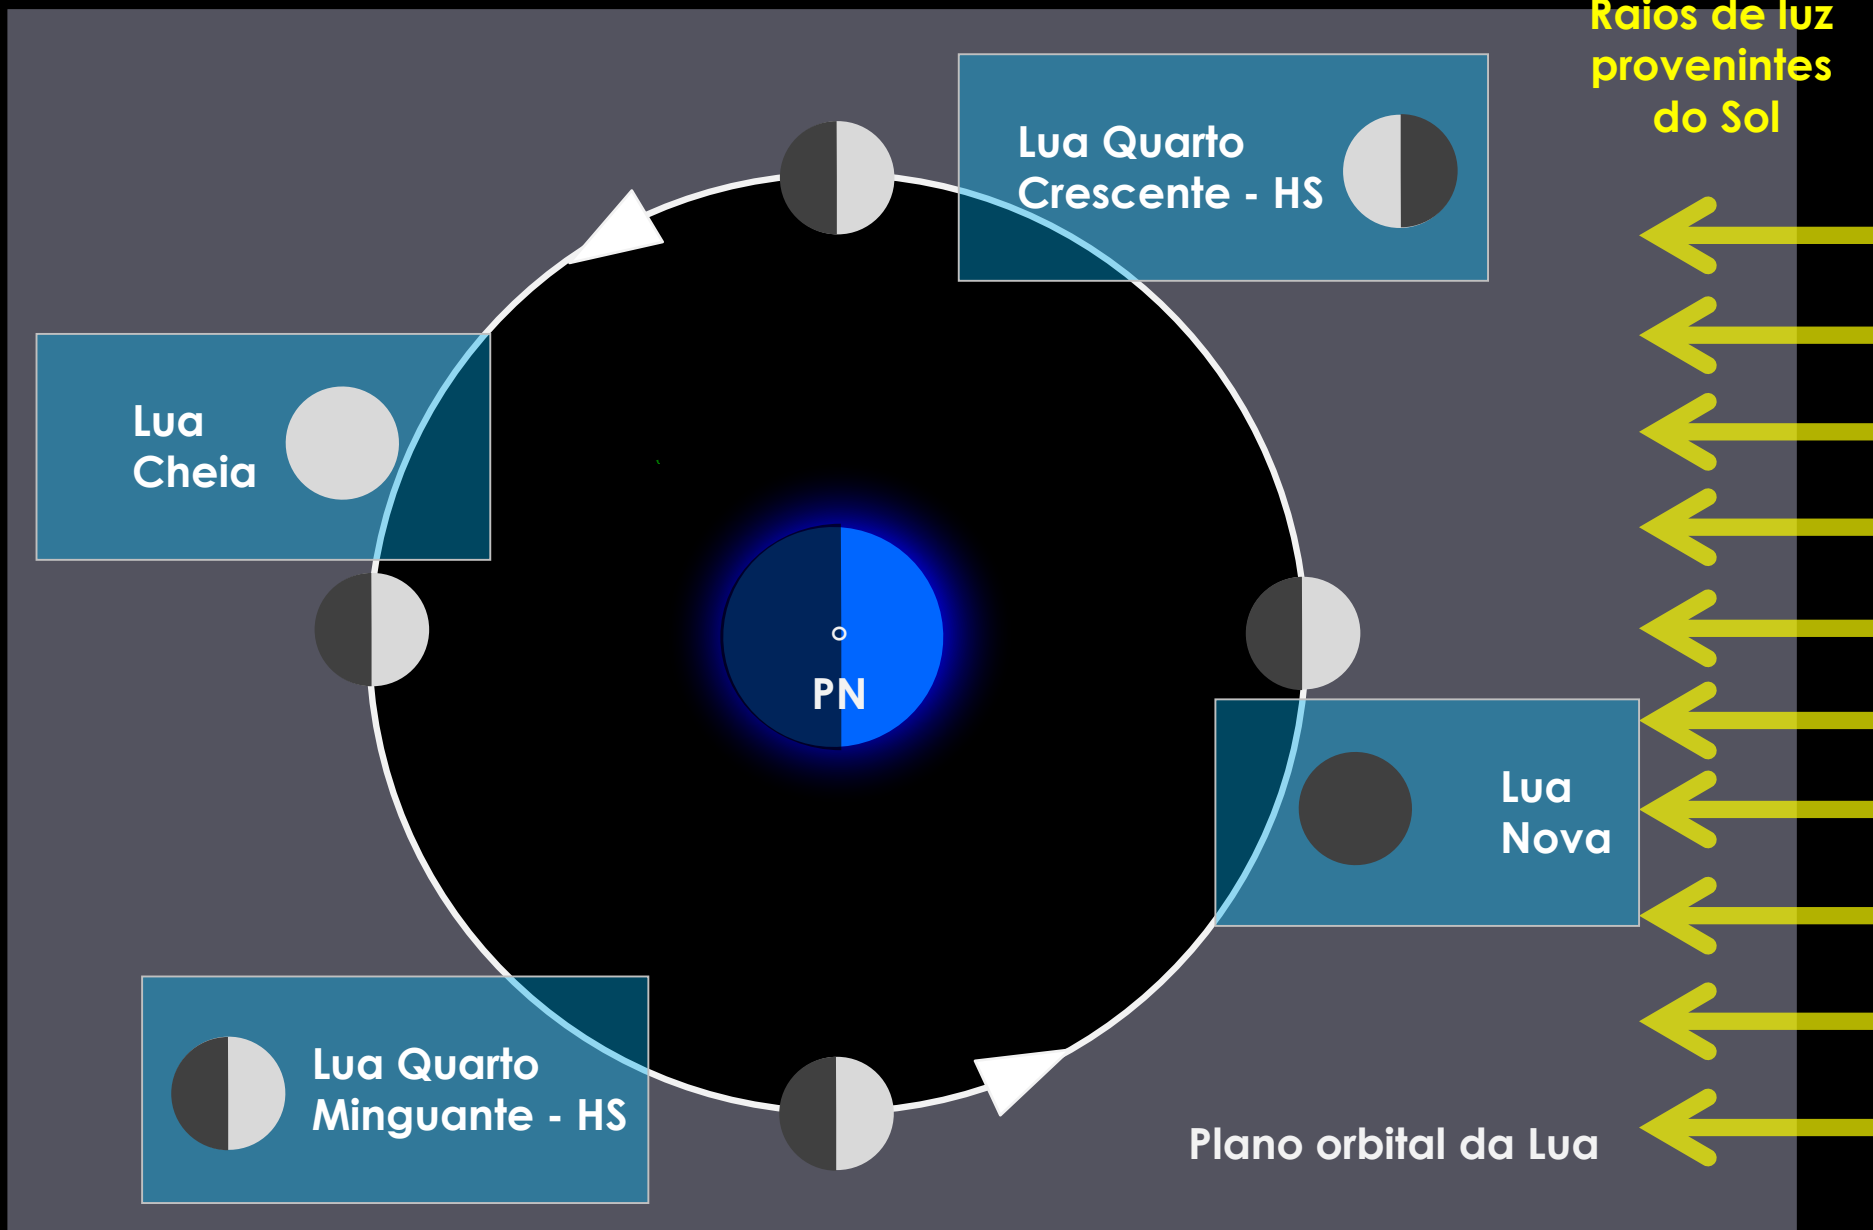

Fases minguantes:

- ❖ Lua faz um “**D**” (para quem está no hemisfério **sul**)*
- ❖ Parte iluminada para o **Leste**
- ❖ Lua é vista **de madrugada e pela manhã**

Por que a Lua
apresenta fases?

Raios de luz
provenientes do Sol

Plano orbital da Lua

Figura fora de escala

Crédito da imagem: André Luiz da Silva/CDA/CDCC

Figura fora de escala

Crédito da imagem: André Luiz da Silva/CDA/CDCC

Complementos

A Luz Cinérea

Rodrigo Andolfato

“Superlua”

“Superlua”

**Lua Cheia
Média**

“Minilua”

“Superlua”

Lunar perigee (33.48")
(356,700 km)

2007 Oct 26 12:02:39 UT

Lunar Apogee (29.40")
(406,300 km)

2007 Apr 3 08:50:54 UT

12% smaller

Lua Azul

MARÇO - 2018						
S	T	Q	Q	S	S	D
			1	2	3	4
5	6	7	8	9	10	11
12	13	14	15	16	17	18
19	20	21	22	23	24	25
26	27	28	29	30	31	

1

9

17

24