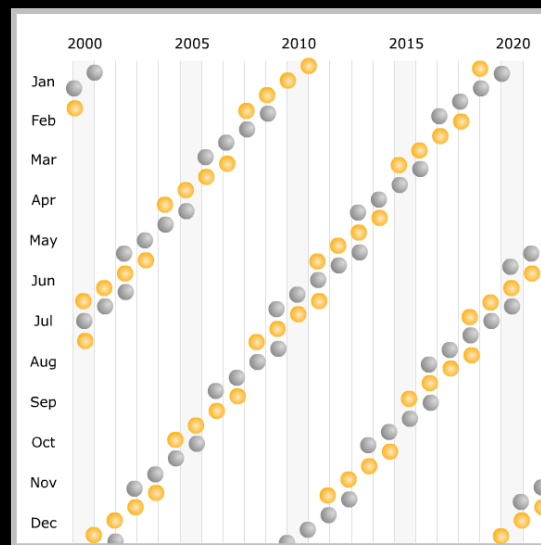

Crédito da imagem: André Luiz da Silva/CDA/CDCC/USP

Próximos eclipses solares totais visíveis do Brasil:

- ❖ 12 de agosto de 2045
- ❖ 11 de maio de 2059

Mas tem um próximo...

❖ 14 de dezembro 2020

❖ **Argentina**

Eclipses Lunares

Tipos de eclipses lunares

Total

**Parcial
umbral**

Penumbral

eclipse lunar total

Crédito da imagem: NASA

Figura fora de escala

Figura fora de escala

Atmosfera

**Raios espalhados
e refratados**

Figura fora de escala

Eclipse Lunar visto da Lua

Eclipse lunar parcial umbral

Crédito da imagem: George Tarsoudis

Figura fora de escala

Eclipse lunar penumbral

Before Eclipse

Mid-Eclipse

©2002 F. Espenak, www.MrEclipse.com

Figura fora de escala

Próximo eclipse lunar total

❖ 16 de maio de 2022

Data e visibilidade dos próximos eclipses