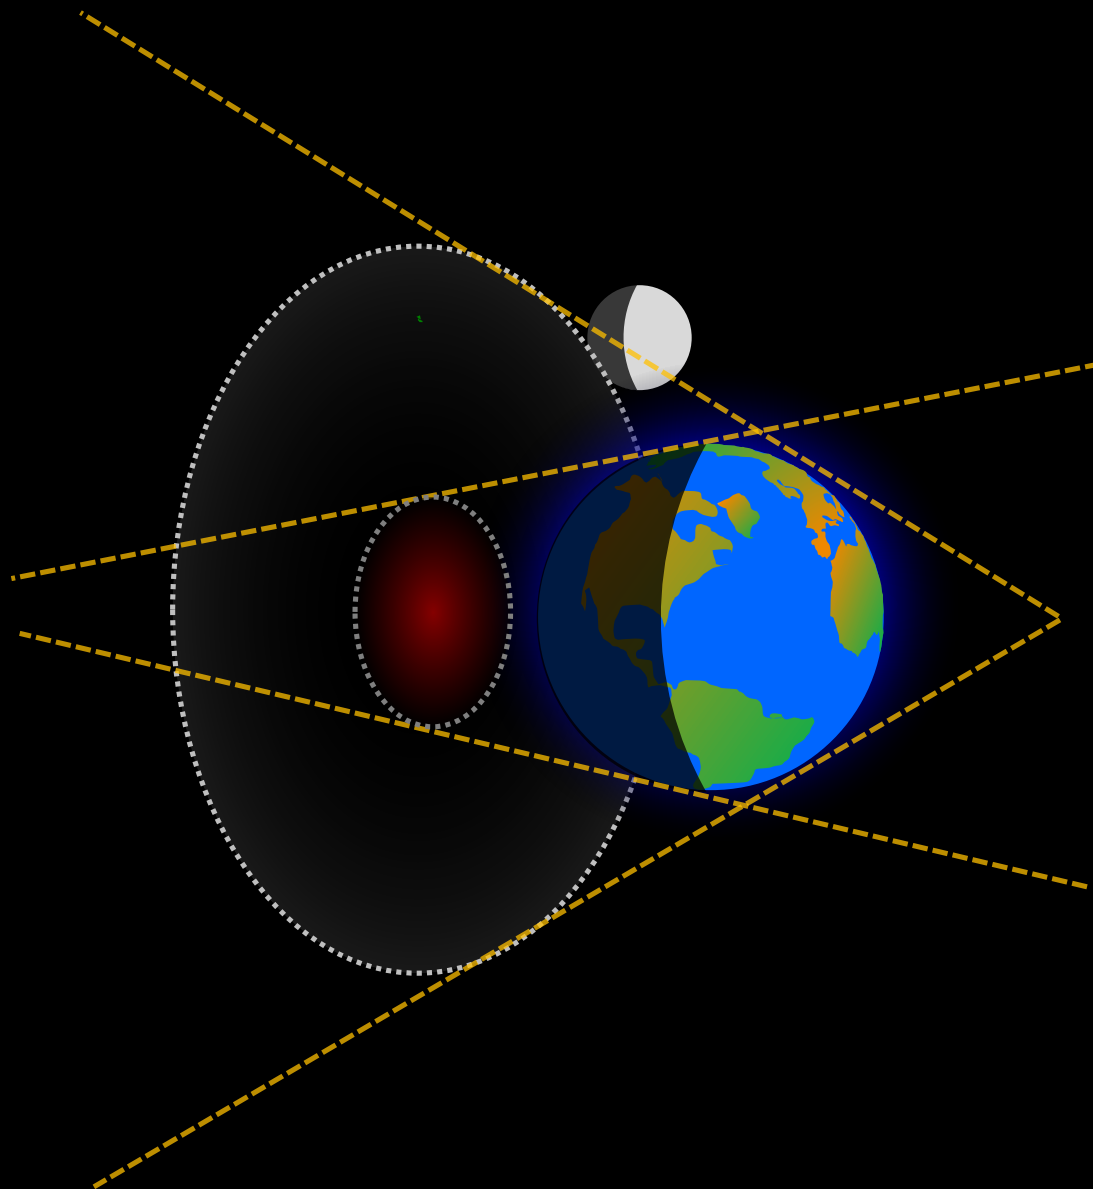

Crédito da imagem: André Luiz da Silva/CDA/CDCC/USP

Próximos eclipses solares totais visíveis do Brasil:

- ❖ 12 de agosto de 2045
- ❖ 11 de maio de 2059

Mas tem um próximo...

❖ 14 de dezembro 2020

❖ **Argentina**

Eclipses Lunares

Tipos de eclipses lunares

Total

**Parcial
umbral**

Penumbral

eclipse lunar total

Crédito da imagem: NASA

Figura fora de escala

Figura fora de escala

Atmosfera

**Raios espalhados
e refratados**

Figura fora de escala

Eclipse Lunar visto da Lua

Eclipse lunar parcial umbral

Crédito da imagem: George Tarsoudis

Figura fora de escala

Eclipse lunar penumbral

Before Eclipse

Mid-Eclipse

©2002 F. Espenak, www.MrEclipse.com

Figura fora de escala

Próximo eclipse lunar total

❖ 16 de maio de 2022

Data e visibilidade dos próximos eclipses