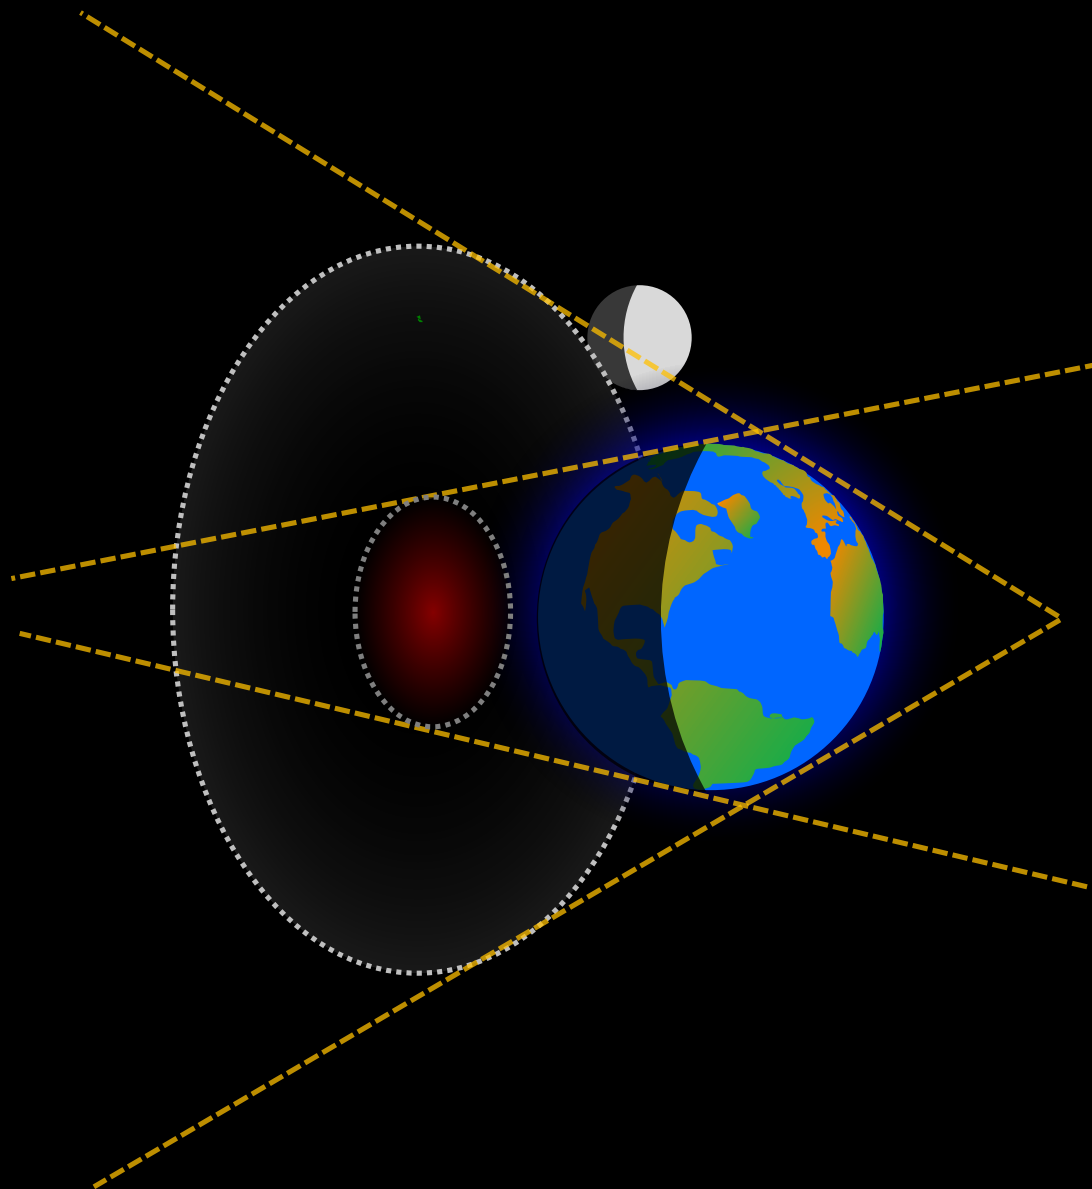

Figura fora de escala

Atmosfera

**Raios espalhados
e refratados**

Figura fora de escala

Eclipse Lunar visto da Lua

Eclipse lunar parcial umbral

Crédito da imagem: George Tarsoudis

Figura fora de escala

Eclipse lunar penumbral

Before Eclipse

Mid-Eclipse

©2002 F. Espenak, www.MrEclipse.com

Figura fora de escala

Próximo eclipse lunar total

❖ 16 de maio de 2022

Data e visibilidade dos próximos eclipses