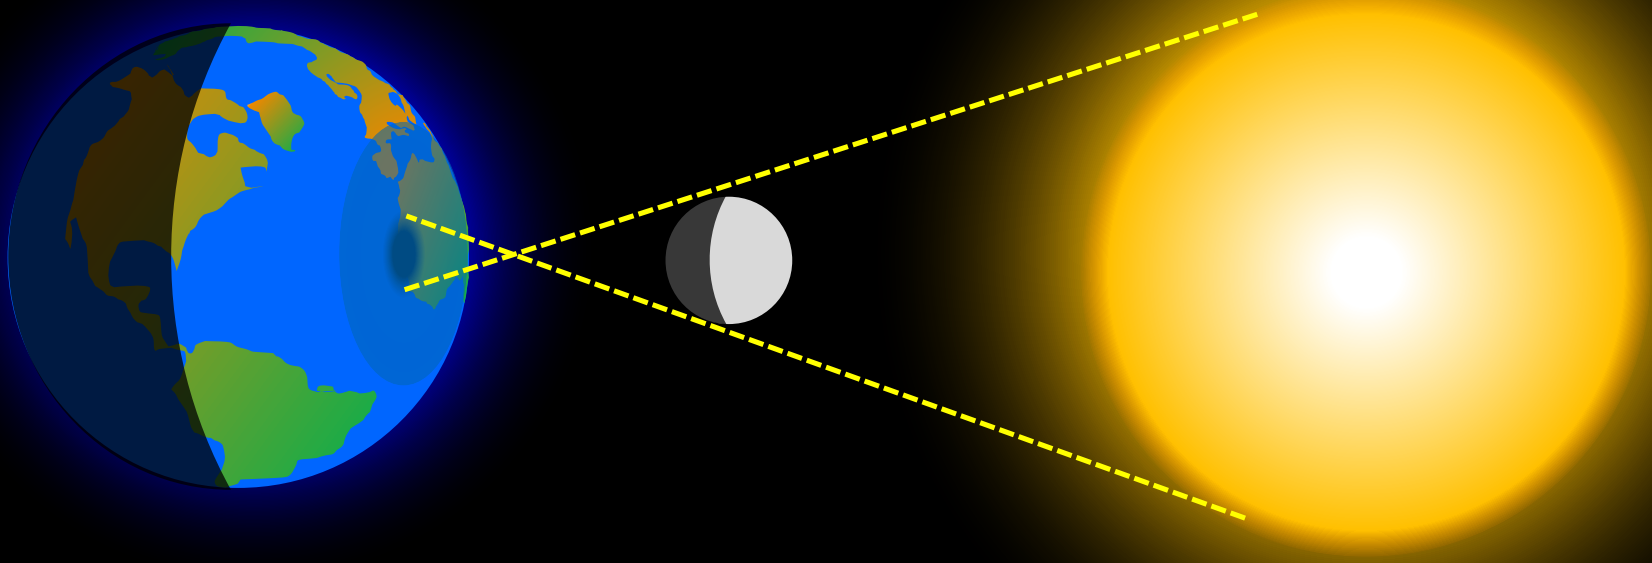

Total

Anular

Parcial

eclipse solar total

Crédito da imagem: NASA/Aubrey Gemignani

Umbra

Figura fora de escala

Penumbra

eclipse solar anular

Crédito da imagem: *Wikimedia Commons user Kevin Baird, under c.c.-by-s.a.-3.0.*

Figura fora de escala

Crédito da imagem: André Luiz da Silva/CDA/CDCC

eclipse solar parcial

Penumbra

Figura fora de escala

Crédito da imagem: André Luiz da Silva/CDA/CDCC/USP

Próximos eclipses solares totais visíveis do Brasil:

- ❖ 12 de agosto de 2045
- ❖ 11 de maio de 2059

Mas tem um próximo...

❖ 14 de dezembro 2020

❖ **Argentina**