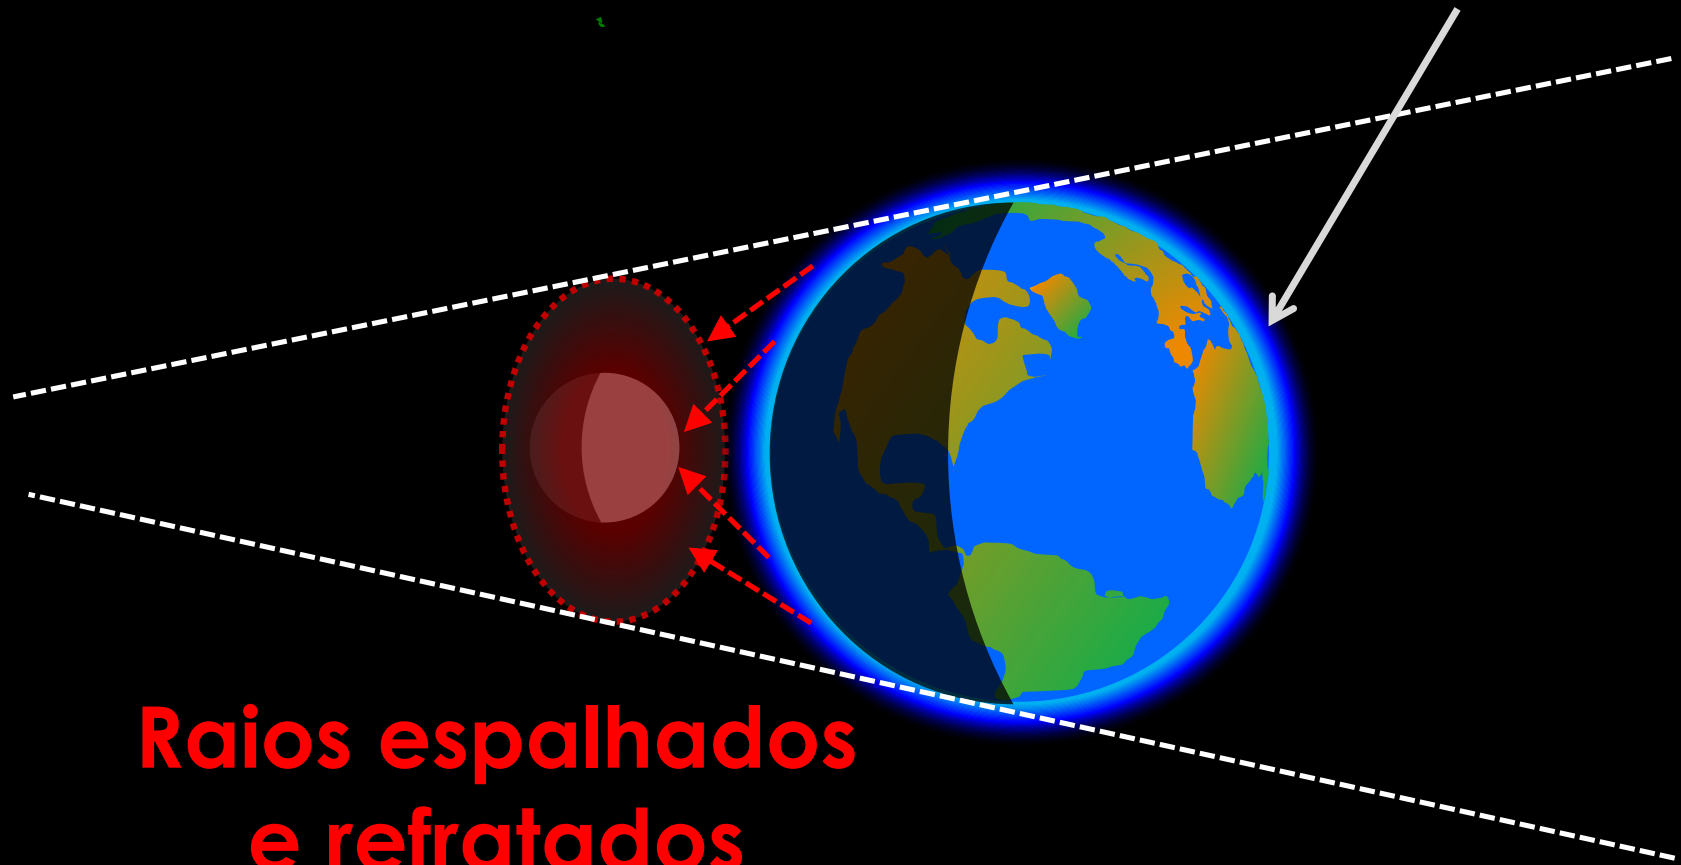

Atmosfera

**Raios espalhados
e refratados**

Figura fora de escala