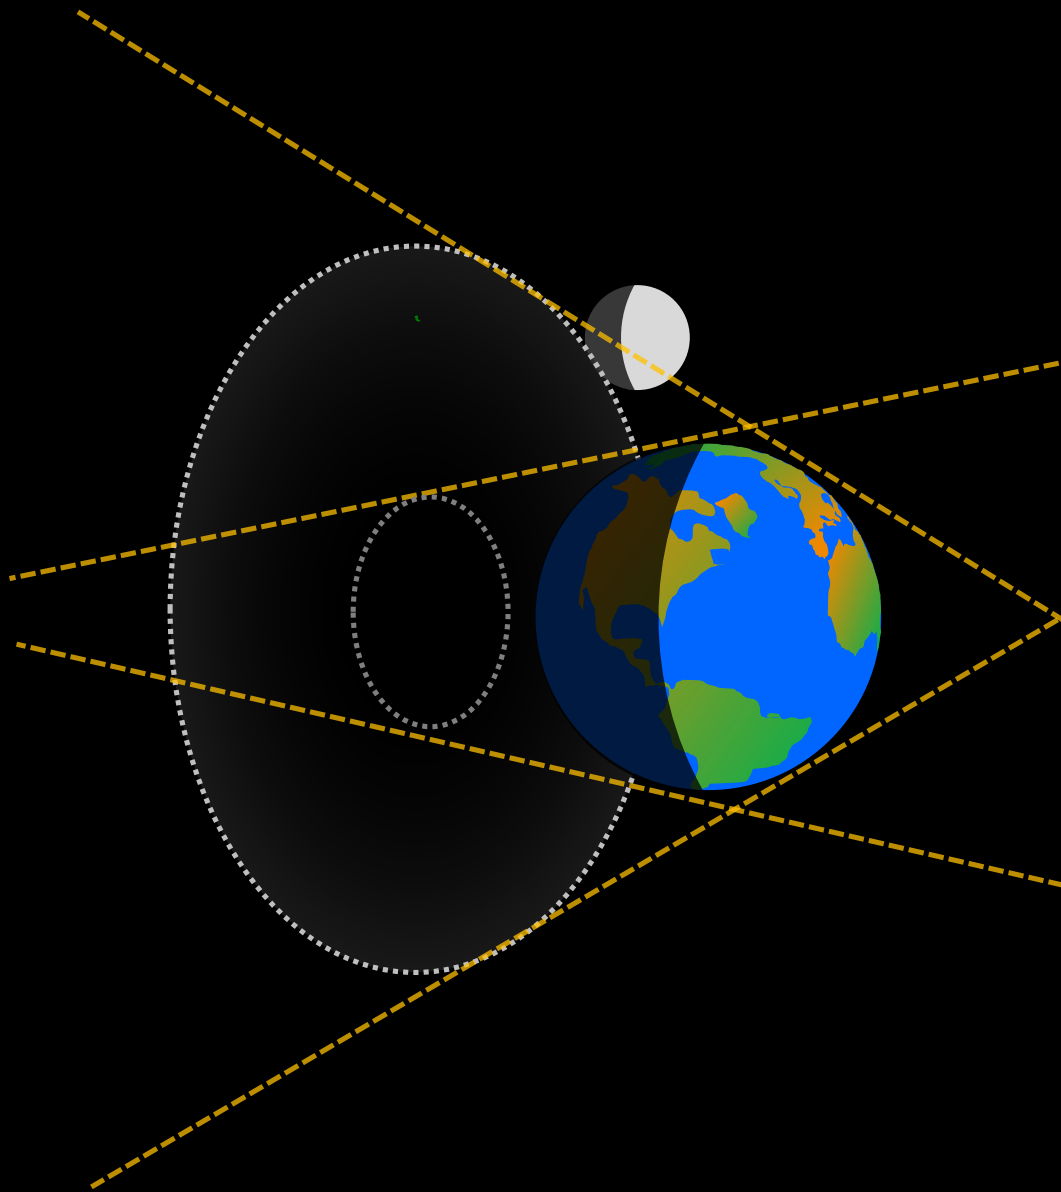

eclipse solar anular

Crédito da imagem: *Wikimedia Commons user Kevin Baird, under c.c.-by-s.a.-3.0.*

Figura fora de escala

Crédito da imagem: André Luiz da Silva/CDA/CDCC

eclipse solar parcial

Penumbra

Figura fora de escala

Crédito da imagem: André Luiz da Silva/CDA/CDCC/USP

Próximos eclipses solares totais visíveis do Brasil:

- ❖ 12 de agosto de 2045
- ❖ 11 de maio de 2059

Mas tem um próximo...

❖ 14 de dezembro 2020

❖ **Argentina**

Eclipses Lunares

Tipos de eclipses lunares

Total

**Parcial
umbral**

Penumbral

eclipse lunar total

Crédito da imagem: NASA

Figura fora de escala

Figura fora de escala

Atmosfera

**Raios espalhados
e refratados**

Figura fora de escala

Eclipse Lunar visto da Lua

Eclipse lunar parcial umbral

Crédito da imagem: George Tarsoudis

Figura fora de escala