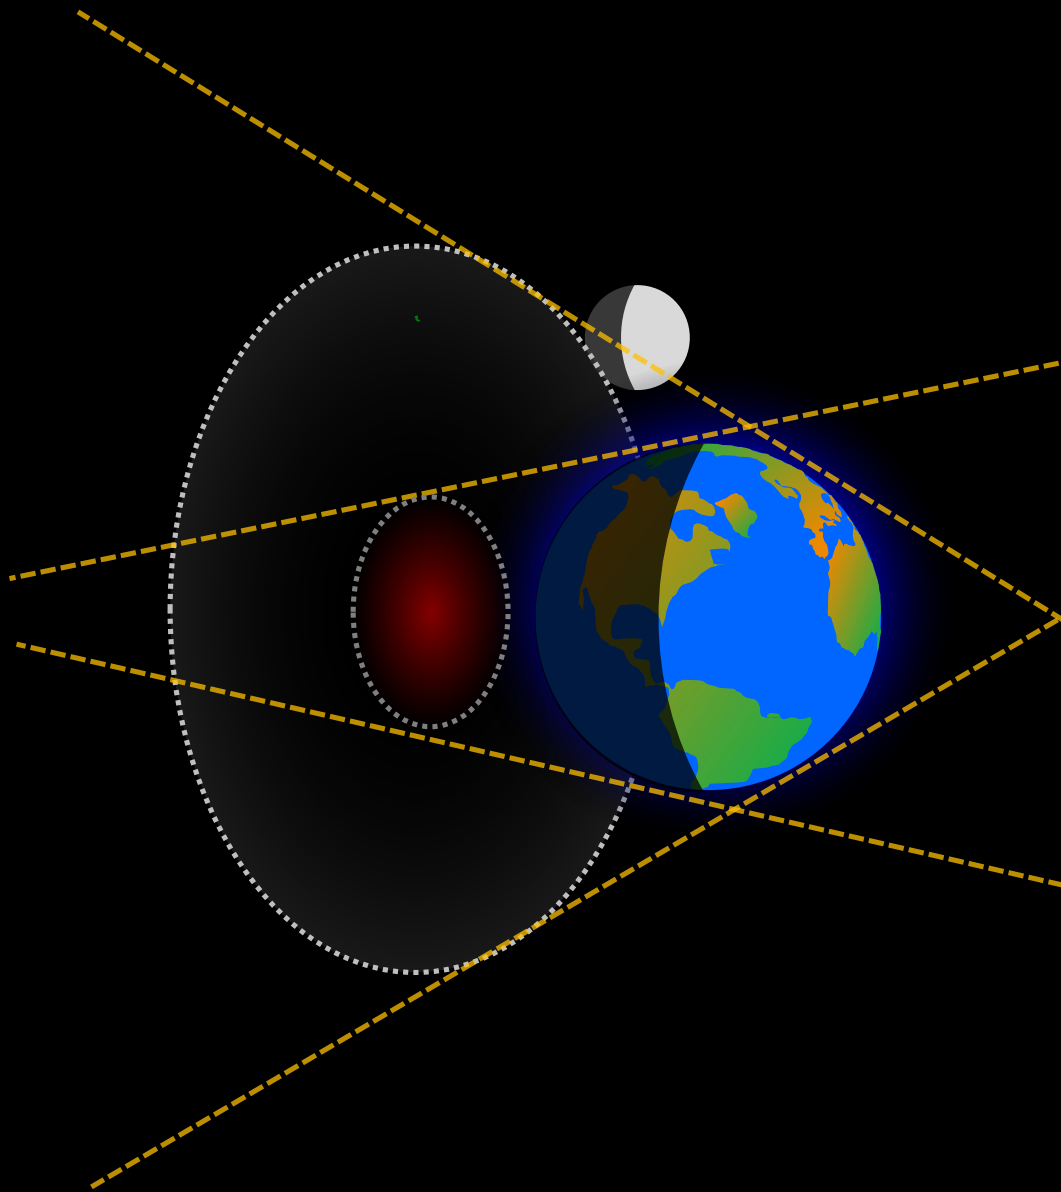

eclipse solar anular

Crédito da imagem: *Wikimedia Commons user Kevin Baird, under c.c.-by-s.a.-3.0.*

Figura fora de escala

Crédito da imagem: André Luiz da Silva/CDA/CDCC

eclipse solar parcial

Penumbra

Figura fora de escala

Crédito da imagem: André Luiz da Silva/CDA/CDCC/USP

Próximos eclipses solares totais visíveis do Brasil:

- ❖ 12 de agosto de 2045
- ❖ 11 de maio de 2059

Mas tem um próximo...

❖ 14 de dezembro 2020

❖ **Argentina**

Eclipses Lunares

Tipos de eclipses lunares

Total

**Parcial
umbral**

Penumbral

eclipse lunar total

Crédito da imagem: NASA

Figura fora de escala

Figura fora de escala

Atmosfera

**Raios espalhados
e refratados**

Figura fora de escala

Eclipse Lunar visto da Lua

Eclipse lunar parcial umbral

Crédito da imagem: George Tarsoudis

Figura fora de escala