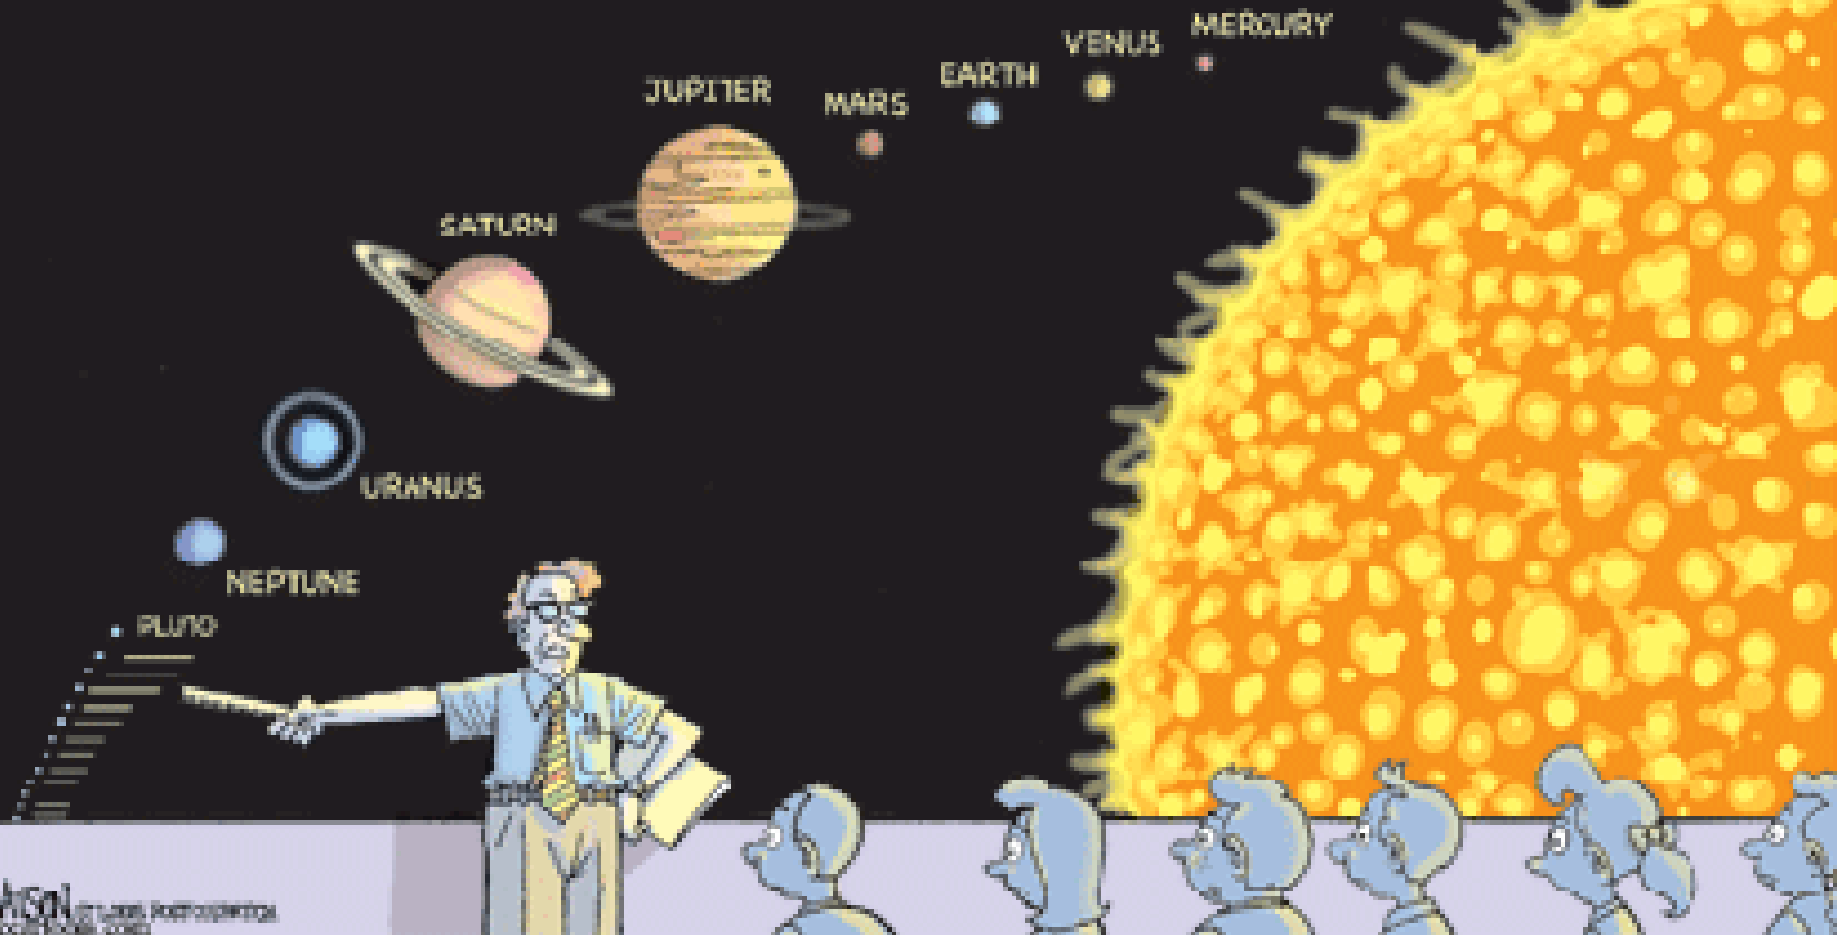

DEFINIÇÃO DE PLANETA NO SISTEMA SOLAR

- UM PLANETA É UM CORPO CELESTE QUE:
 - ORBITA O SOL
 - TEM MASSA SUFICIENTE PARA ASSUMIR UM FORMATO ARREDONDADO
 - LIMPOU A VIZINHANÇA DE SUA ÓRBITA

DEFINIÇÃO DE PLANETA ANÃO

- UM PLANETA É UM CORPO CELESTE QUE:
 - ORBITA O SOL
 - TEM MASSA SUFICIENTE PARA ASSUMIR UM FORMATO ARREDONDADO
 - NÃO LIMPOU A VIZINHANÇA DE SUA ÓRBITA
 - NÃO É UM SATÉLITE

PLUTÃO

- ORBITA O SOL (OK)
- TEM MASSA SUFICIENTE PARA ASSUMIR UM FORMATO ARREDONDADO (OK)
- LIMPOU A VIZINHANÇA DE SUA ÓRBITA (NÃO)

PLUTO

NO PLANET LEFT BEHIND

"SCIENCE CLASS JUST GOT A WHOLE LOT HARDER, KIDS..."

ÉRIS

DYSNOMIA

DYSNOMIA

=

INEXISTÊNCIA DE LEI

INEXISTÊNCIA DE LEI

=

LAWLESS

LUCY

LUCY
LAWLESS

?