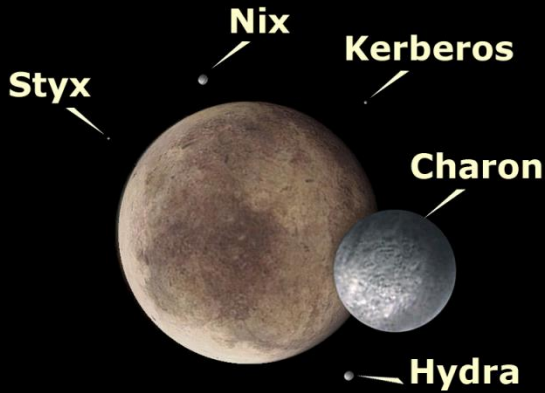

XENA

A HISTÓRIA DE ÉRIS
E
A QUEDA DE PLUTÃO

2003UB313

XENA

XENIA
WARRIOR PRINCESS

™ & © Universal Television Enterprises
CREATION ENTERTAINMENT
AUTHORIZED USER

U I A U

Largest known trans-Neptunian objects (TNOs)

Eris

Pluto

Makemake

Haumea

Sedna

2007 OR₁₀

Quaoar

Orcus

DEFINIÇÃO DE PLANETA NO SISTEMA SOLAR

- UM PLANETA É UM CORPO CELESTE QUE:
 - ORBITA O SOL
 - TEM MASSA SUFICIENTE PARA ASSUMIR UM FORMATO ARREDONDADO
 - LIMPOU A VIZINHANÇA DE SUA ÓRBITA

DEFINIÇÃO DE PLANETA ANÃO