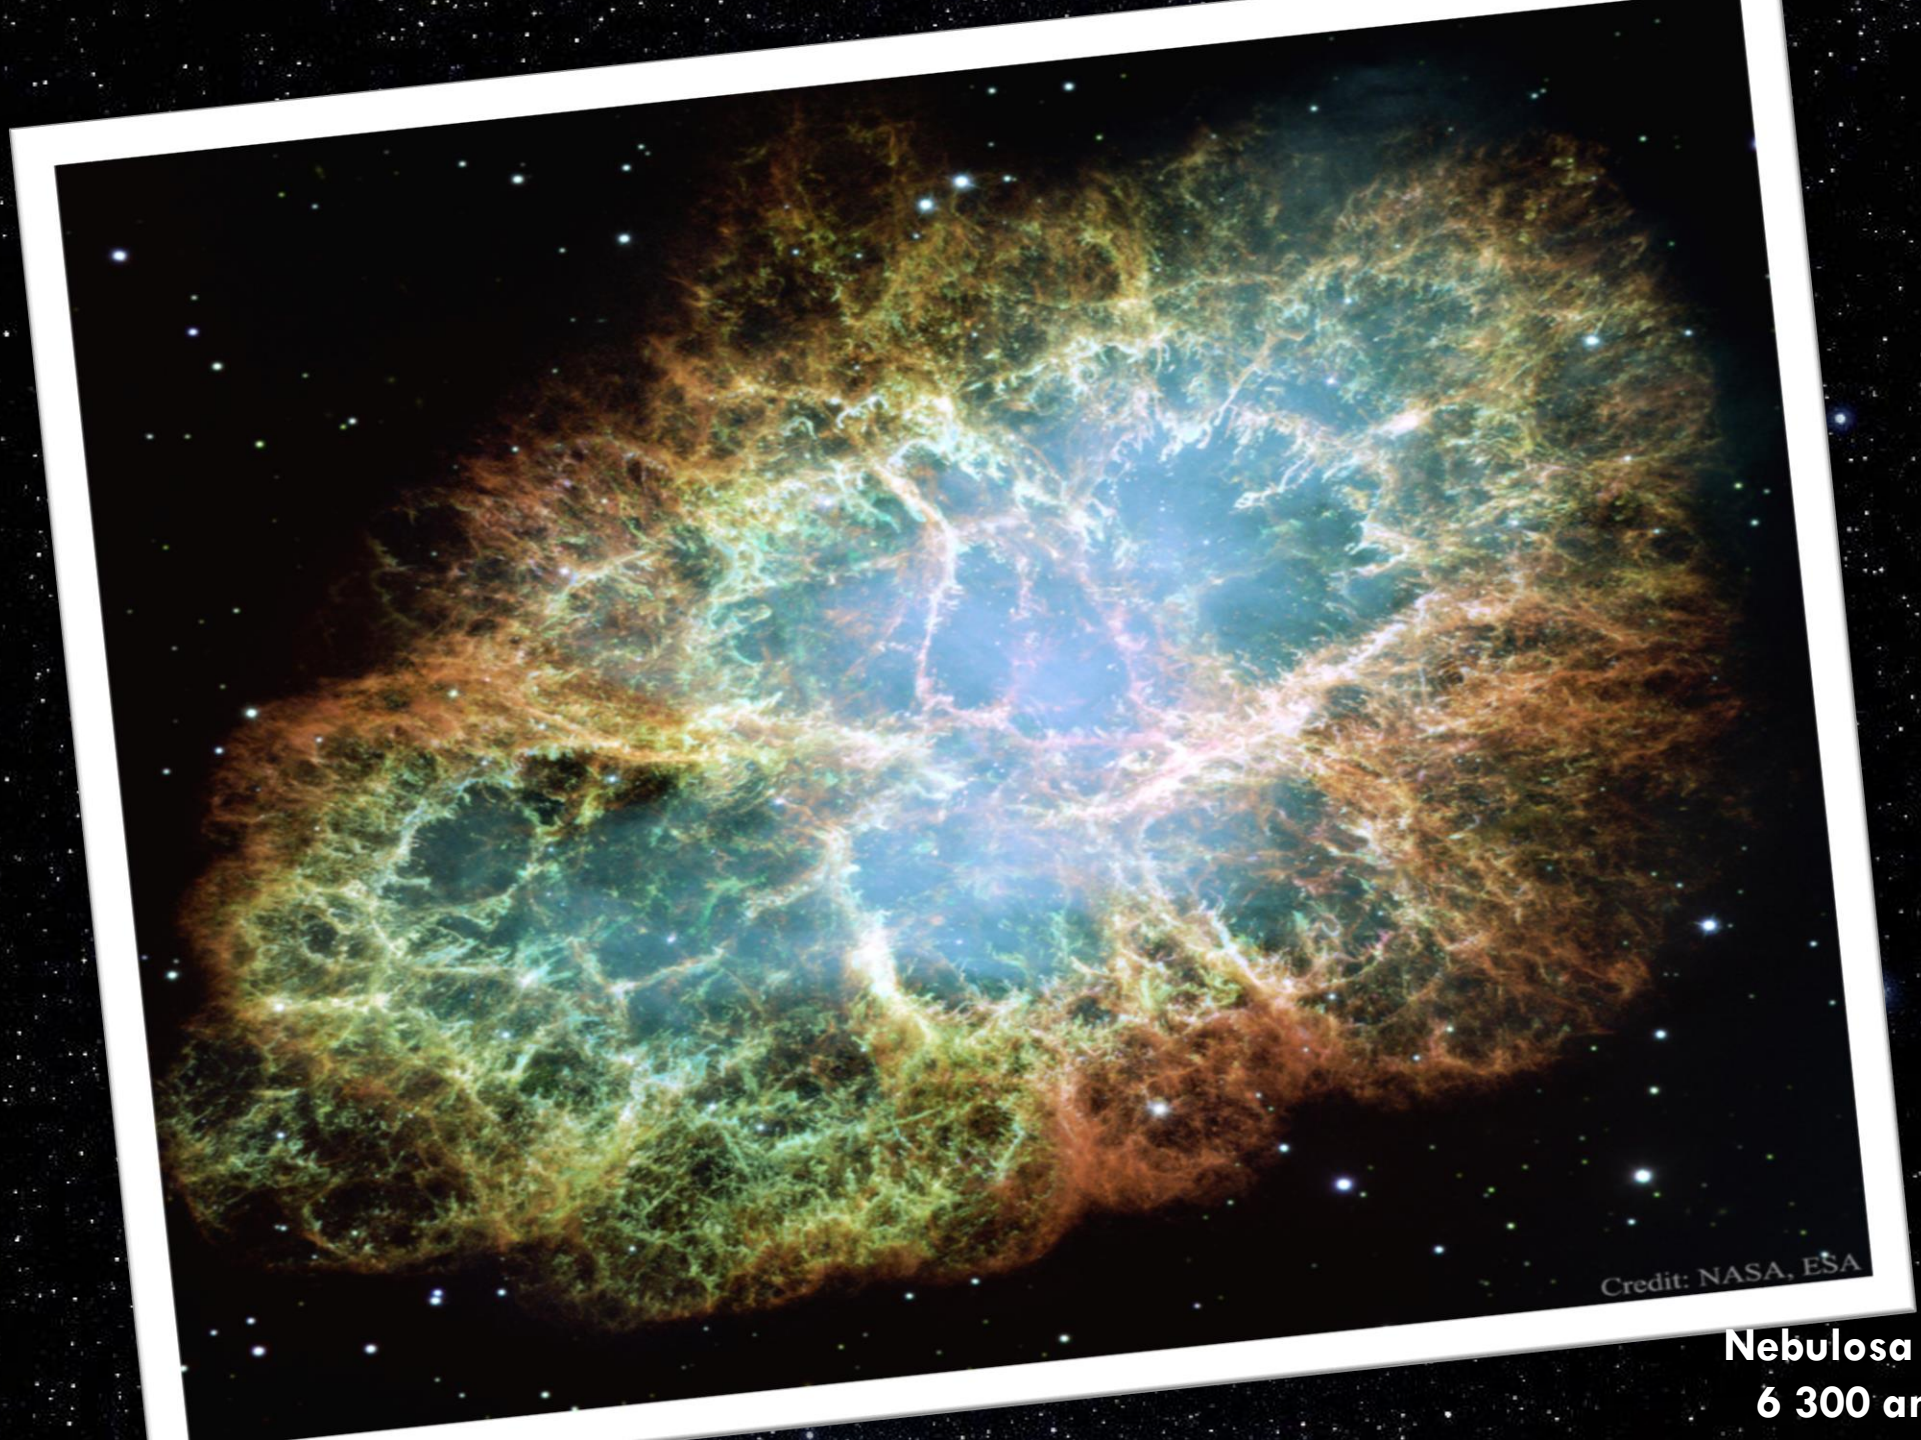

## Constelação de Touro

- **Aldebaran**
  - árabe e significa "aquele que segue"
  - 60 anos-luz
- **Lenda**
  - Europa, filha de Agenor, rei da Fenícia
  - quartos dianteiros do touro

**Híades**  
**151 anos-luz**

© Marco Lorenzi

**Plêiades**  
**400 anos-luz**

Credit: NASA, ESA

**Nebulosa do Caranguejo**  
**6 300 anos-luz (1054)**