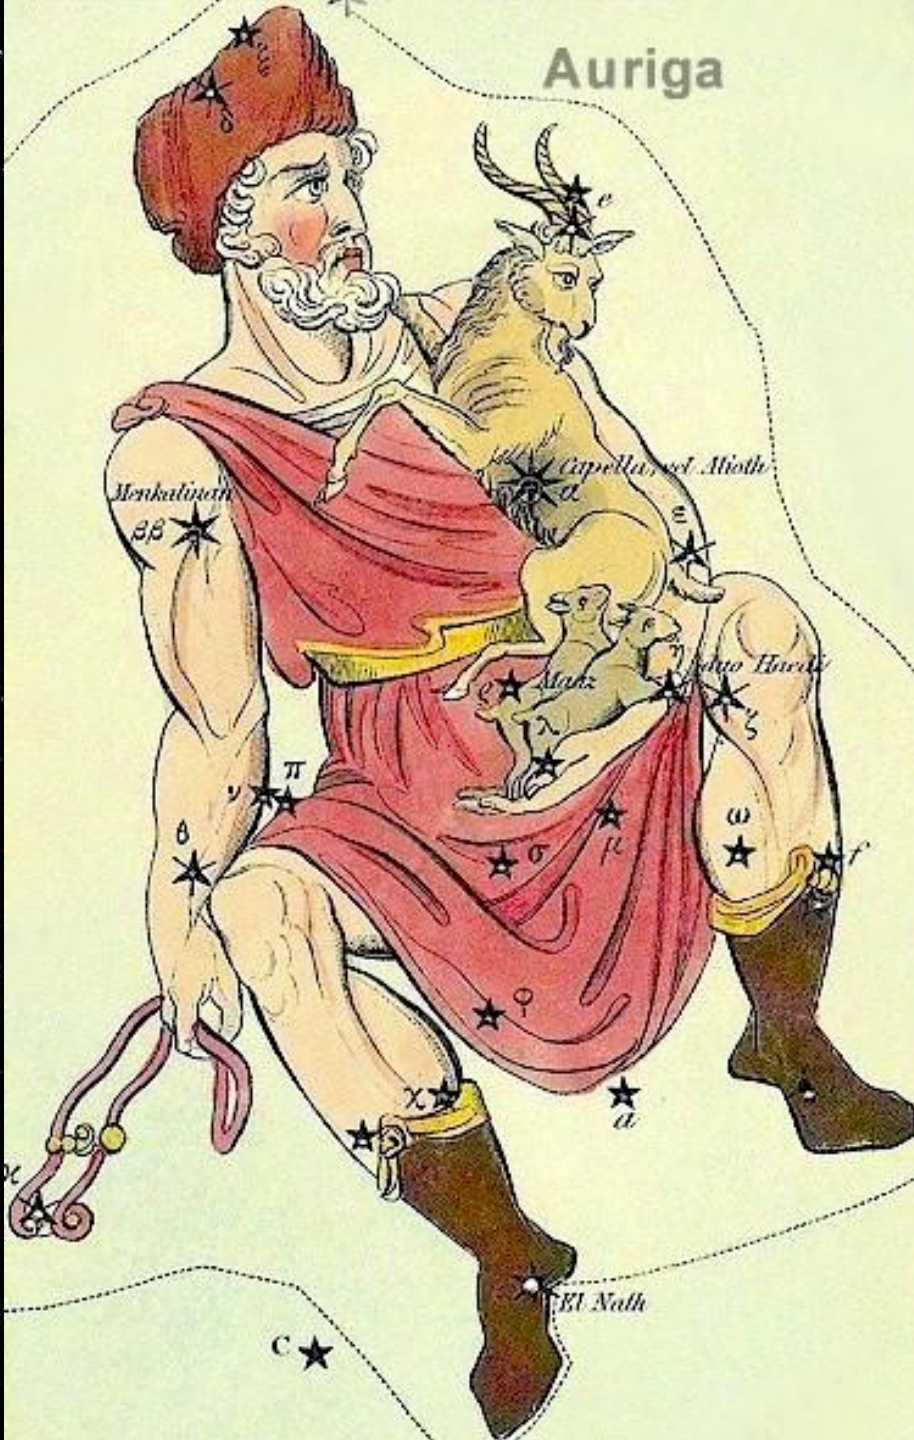

## Constelação de Touro

- **Aldebaran**
  - árabe e significa "aquele que segue"
  - 60 anos-luz
- **Lenda**
  - Europa, filha de Agenor, rei da Fenícia
  - quartos dianteiros do touro

**Híades**  
**151 anos-luz**

© Marco Lorenzi

**Plêiades**  
**400 anos-luz**

Credit: NASA, ESA

**Nebulosa do Caranguejo**  
**6 300 anos-luz (1054)**

## Constelação de Gêmeos

- Constelação zodiacal
- Castor, soldado
- Pólux, campeão box (imortal)
- Lenda
  - Combater piratas
  - "Fogo de Santelmo"

**M35**  
**30 anos-luz**

# Constelação do Cocheiro (Auriga)

- **Capella**

- **Lenda**

- **Melissa e Amaltéia (mãe de leite)**
- **Inventor da carroça para mover corpo estrupidado**

**M38 (pi)**  
**4.000 anos-luz**

TRÊS MARIAS

Híades  
Aldebaran