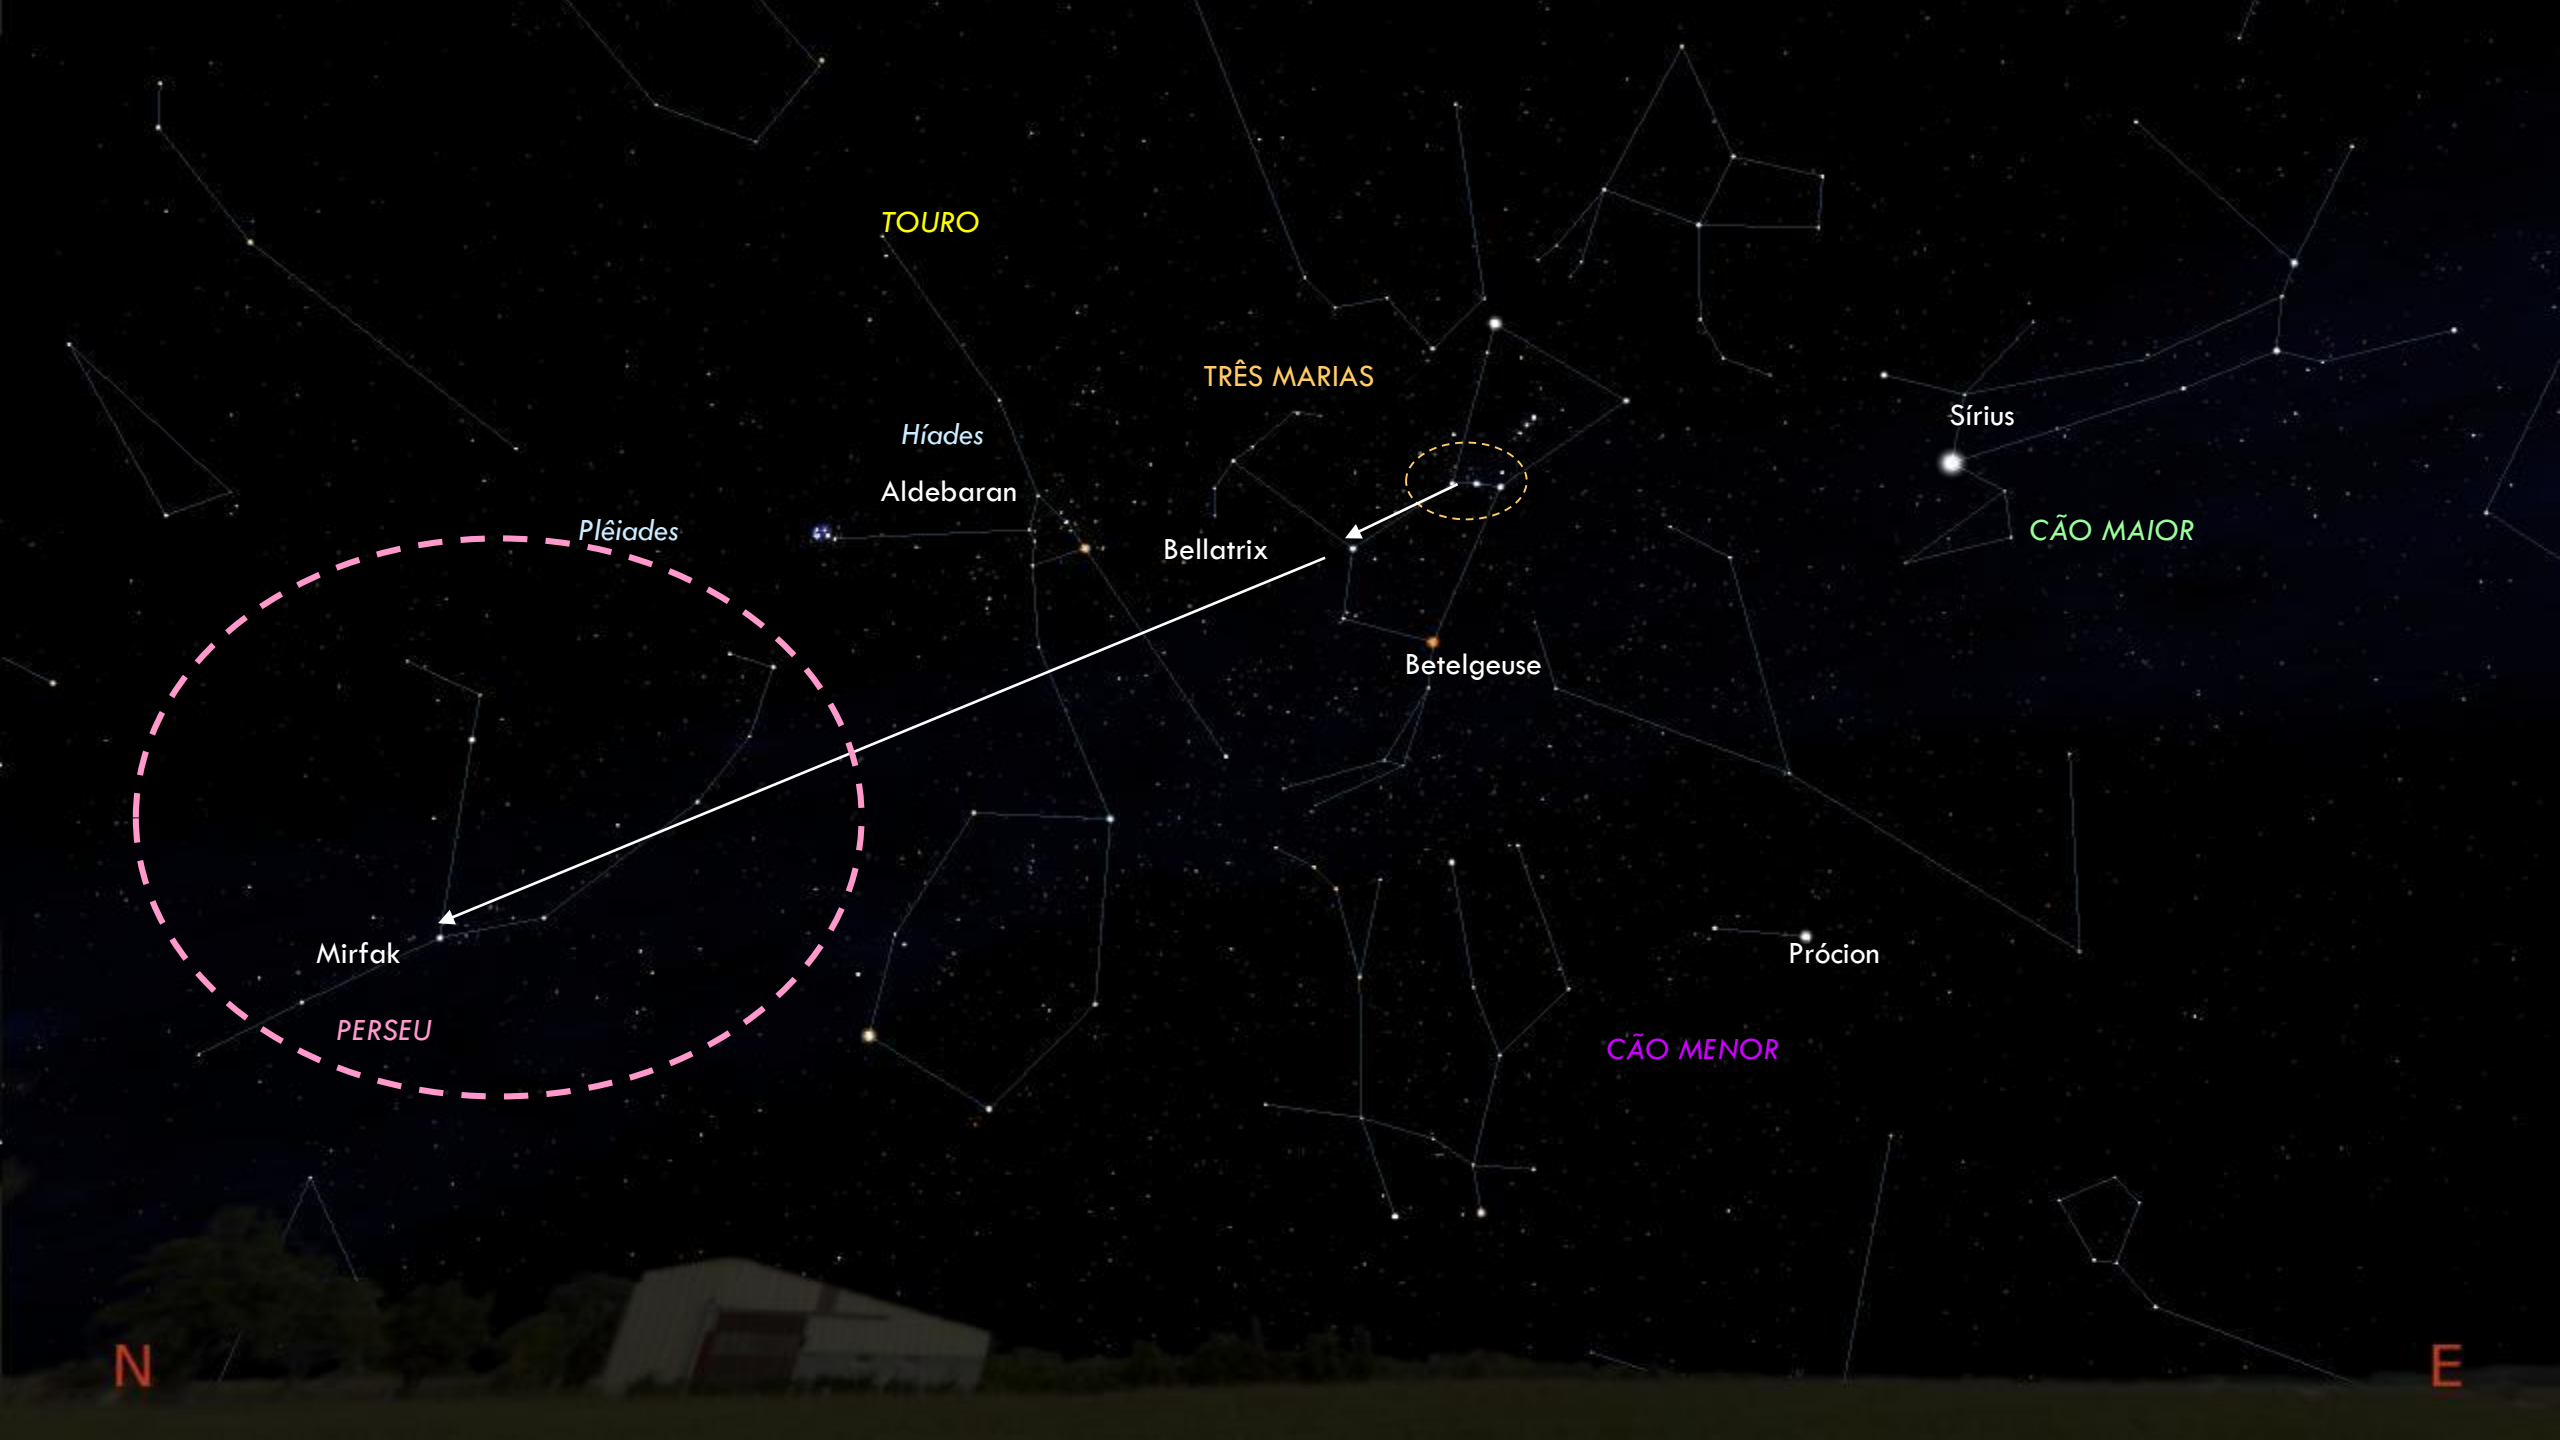

Alhena

Capela

Pollux

Castor

TOURO

TRÊS MARIAS

CÃO MAIOR

CÃO MENOR

# Máximas elongações

Máxima elongação oeste

47° 06'

obrigada!