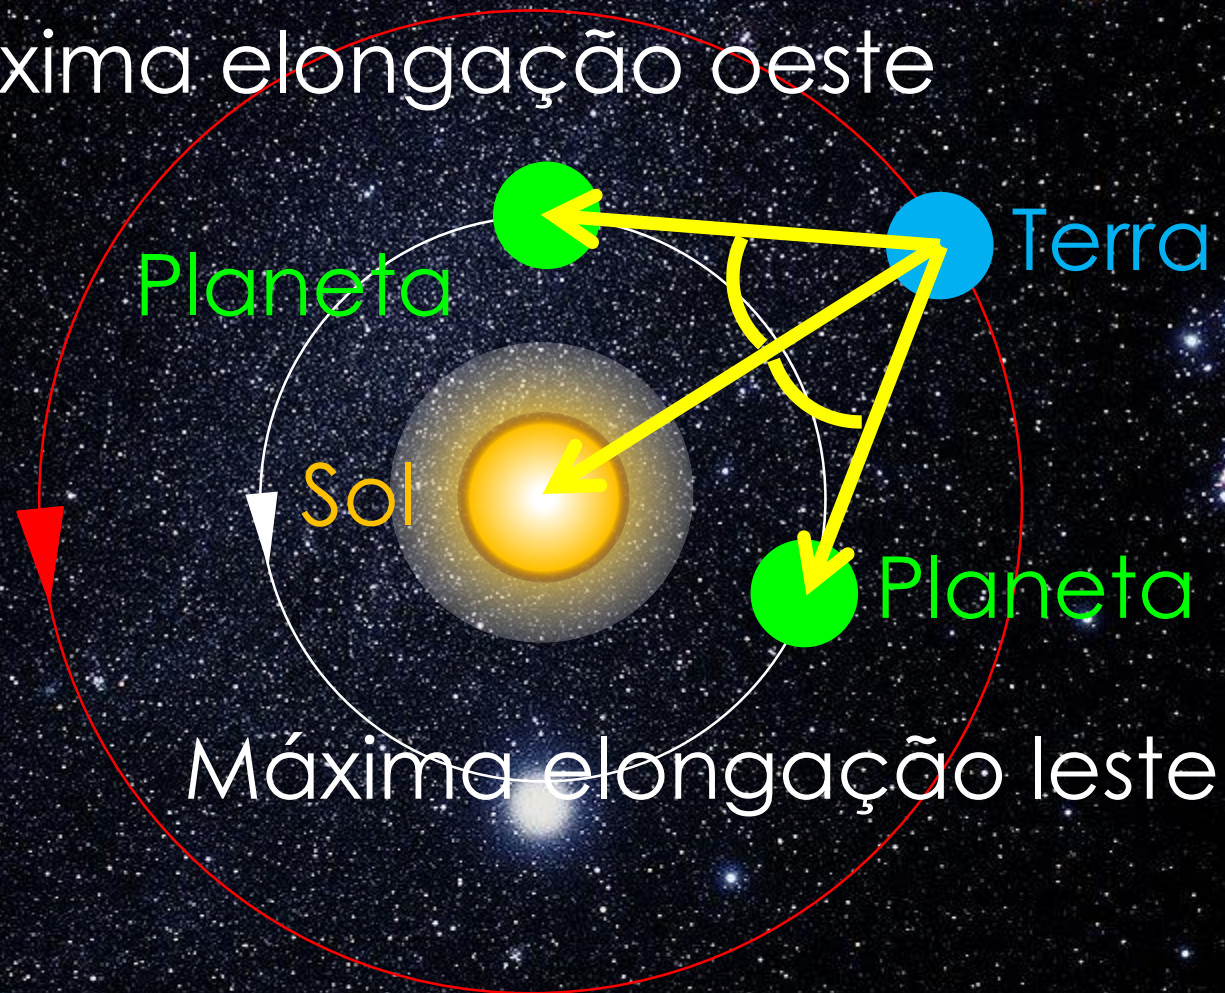

Bellatrix

Betelgeuse

Triângulo de Inverno  
NORTE

El Nath

Alhena

Prócion

Capela

COCHEIRO

Pollux

Castor

GÊMEOS

N

E

**E os planetas?**

# Máximas elongações

Máxima elongação oeste

47° 06'

obrigada!