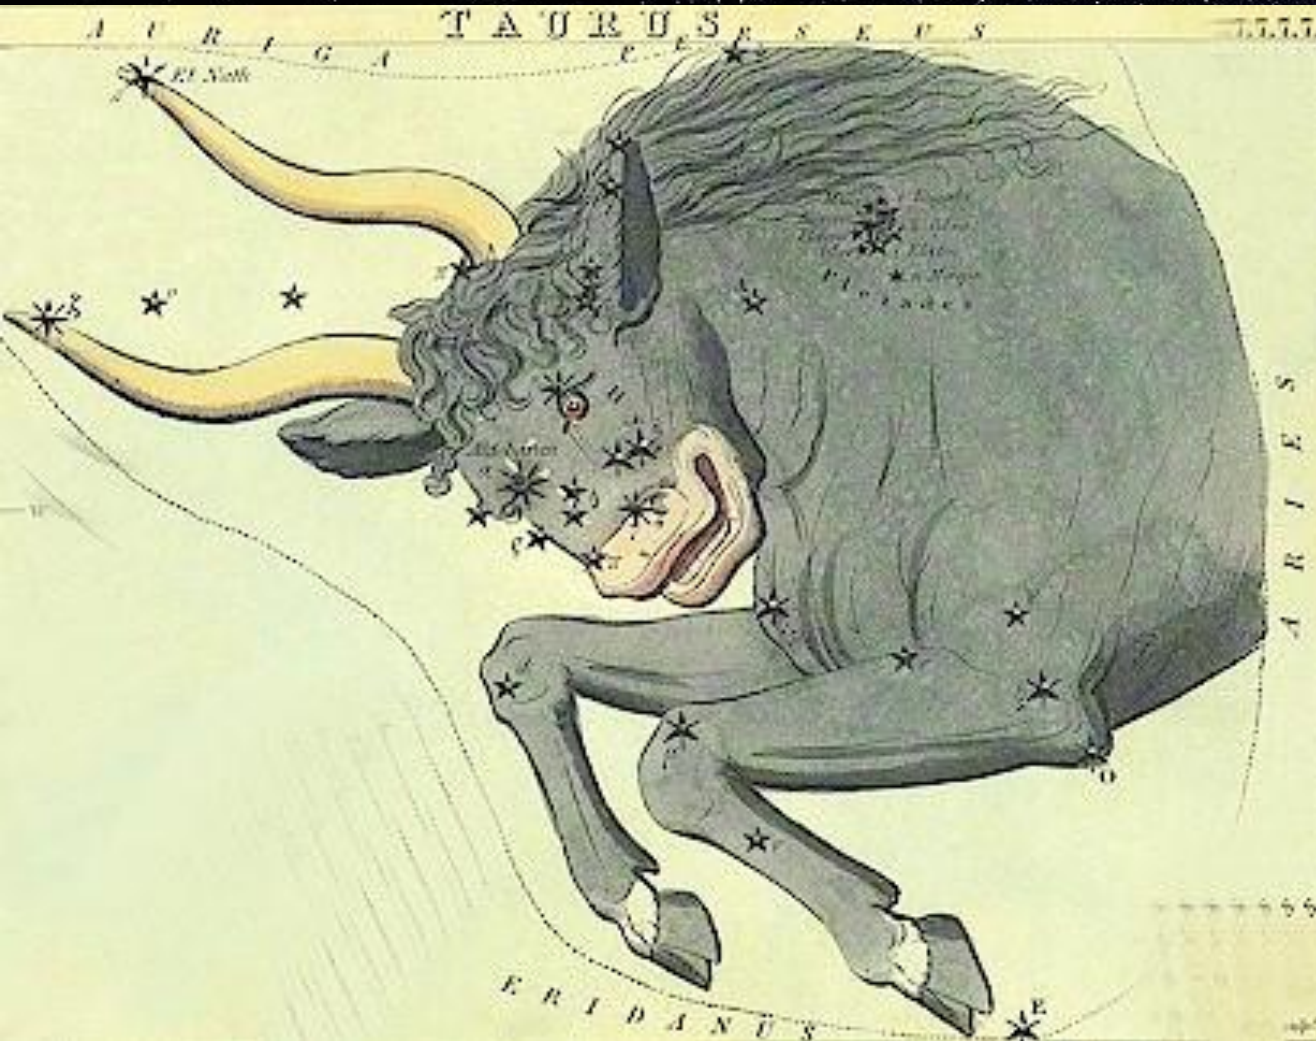

# Constelação de Órion

- **Verão hemisfério Sul**
- **Constelação oposta Escorpião**
- **Betelgeuse**
  - árabe e significa "casa dos gémeos"
- **Rigel**
  - Árabe significa "pé"
- **Lenda**
  - Artemísia, deusa da Lua
  - Apolo

**M42 Nebulosa de Órion**  
**1.344 anos-luz**

**Nebulosa Cabeça de cavalo**  
**1.200 anos-luz**

## Constelação de Cão Maior

- **Sirius**
  - 8.7 anos luz
  - 40 x maior Sol
  - grega e significa “cintilante”
- “Calor do cão”
  - Inundação Nilo
- Próximo a Lebre

**M41**

**2.300 anos-luz**

## Constelação de Touro

- **Aldebaran**
  - árabe e significa "aquele que segue"
  - 60 anos-luz
- **Lenda**
  - Europa, filha de Agenor, rei da Fenícia
  - quartos dianteiros do touro

**Híades**  
**151 anos-luz**